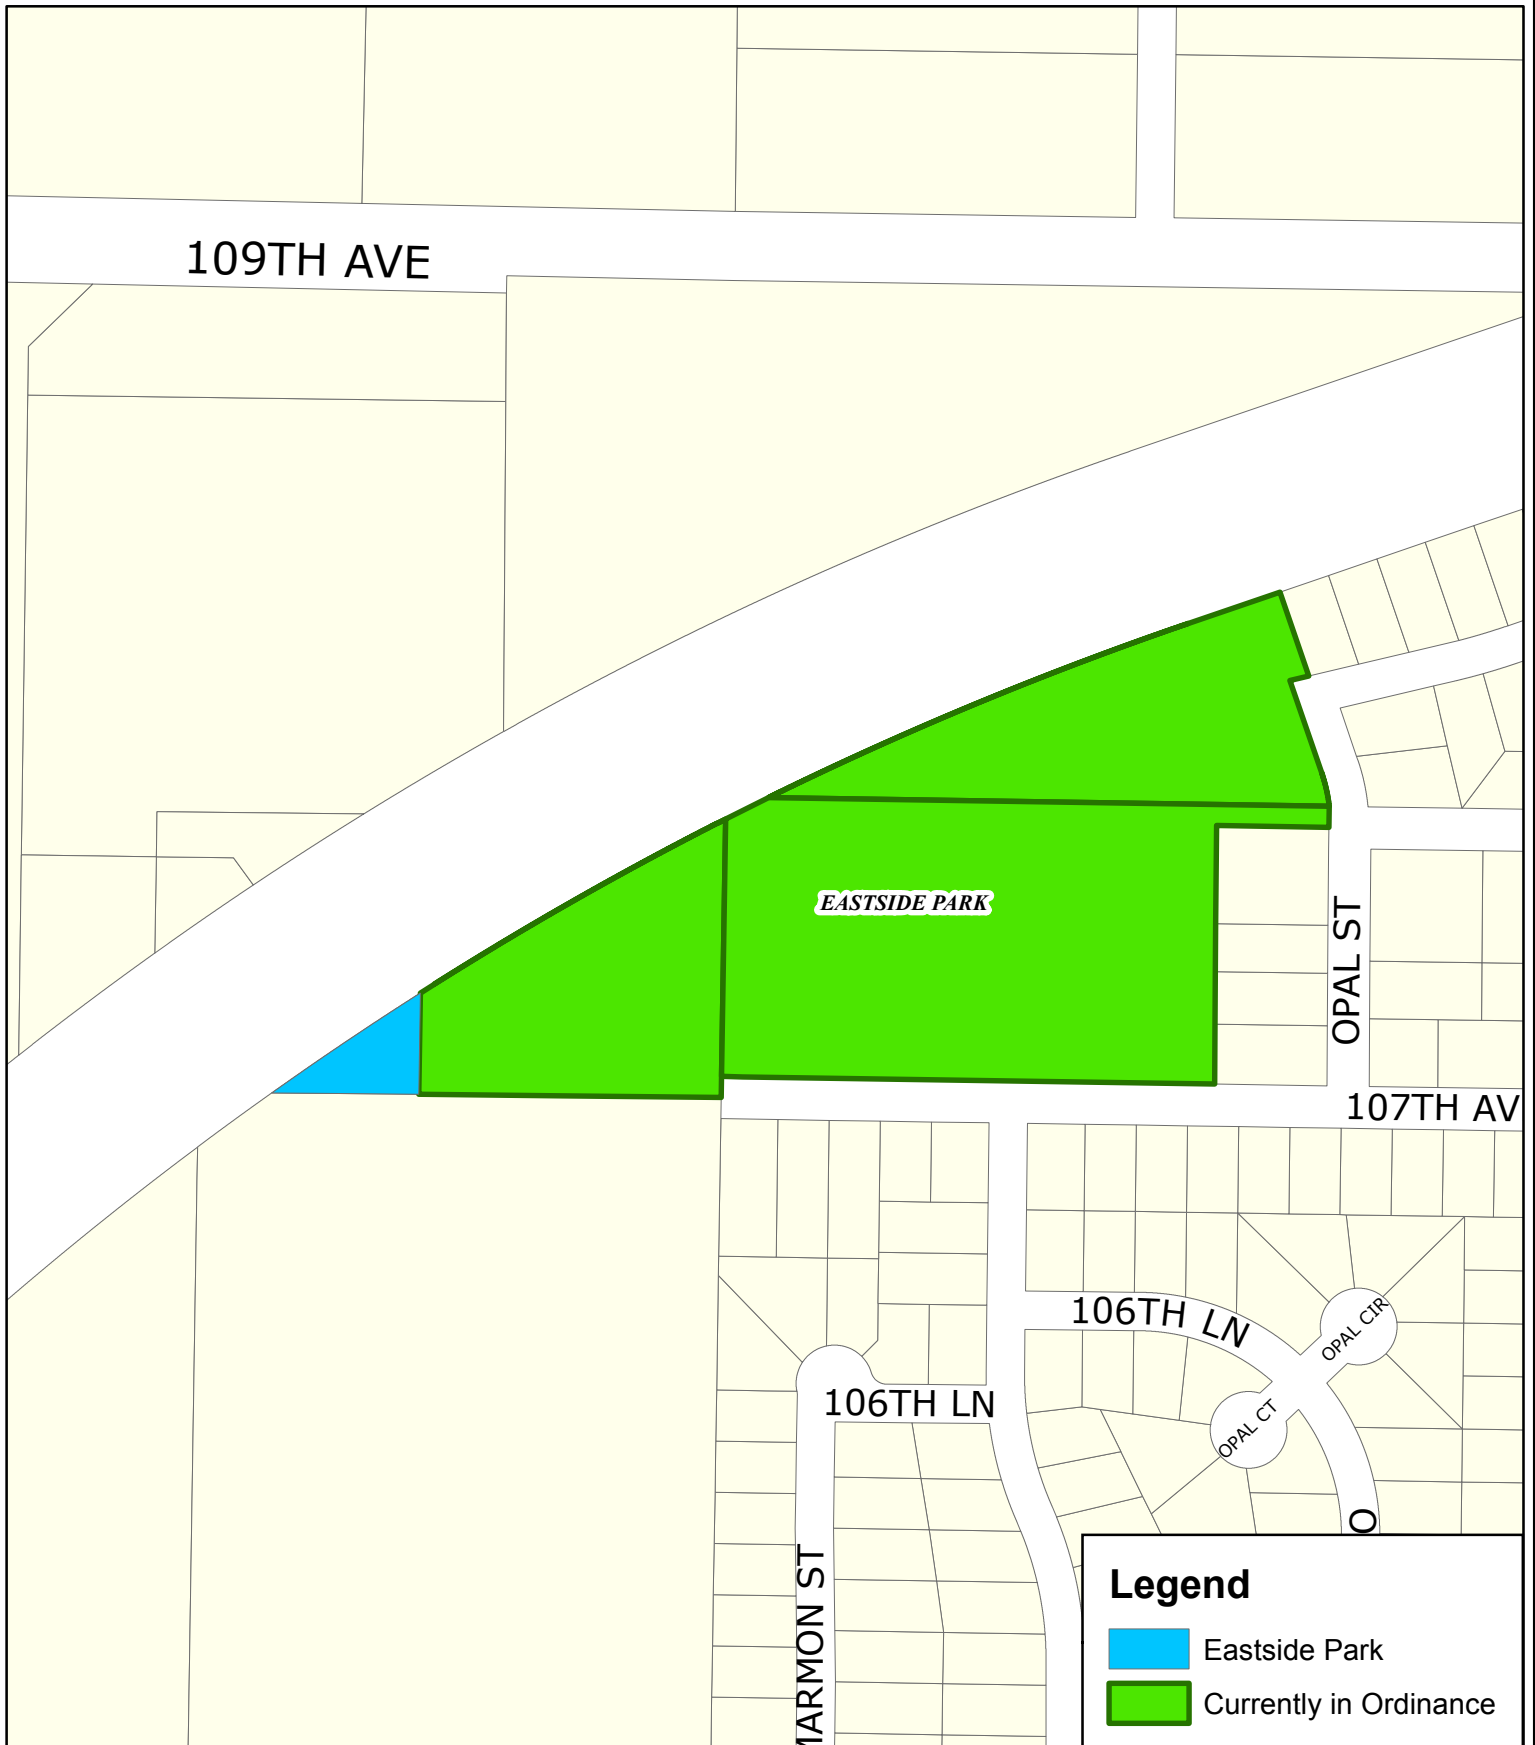

PARK ORDINANCE UPDATES

Eastside Park - 4715 107th Ave

PIN: (24-31-23-21-0004)

Map Date: 11/2/2015