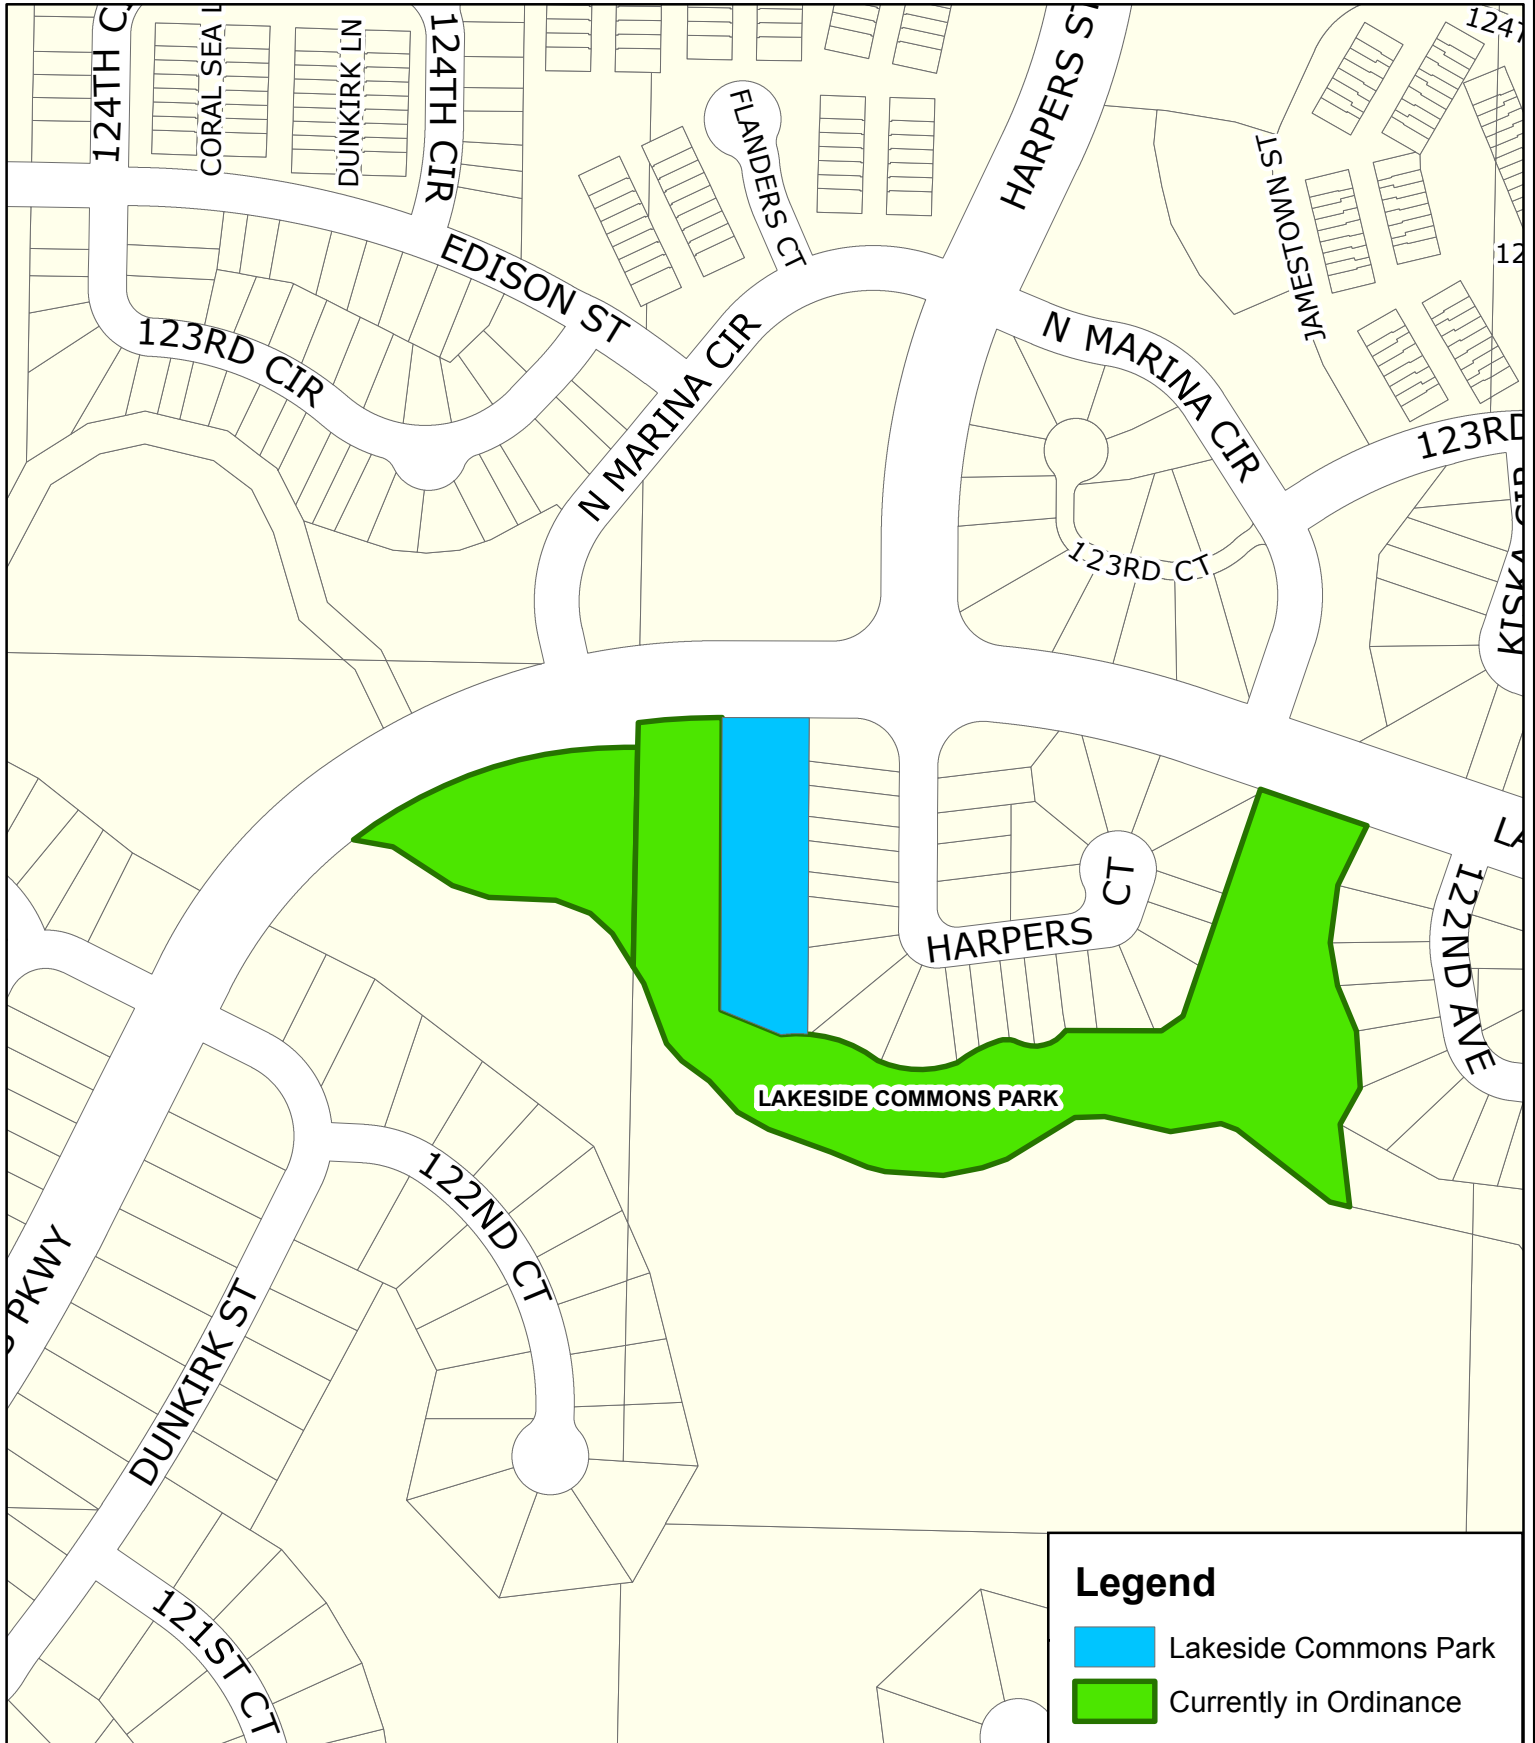

PARK ORDINANCE UPDATES

Lakeside Commons Park - 3020 Lakes Pkwy

PIN: (10-31-23-13-0060) *Parking Lot*

Map Date: 11/2/2015