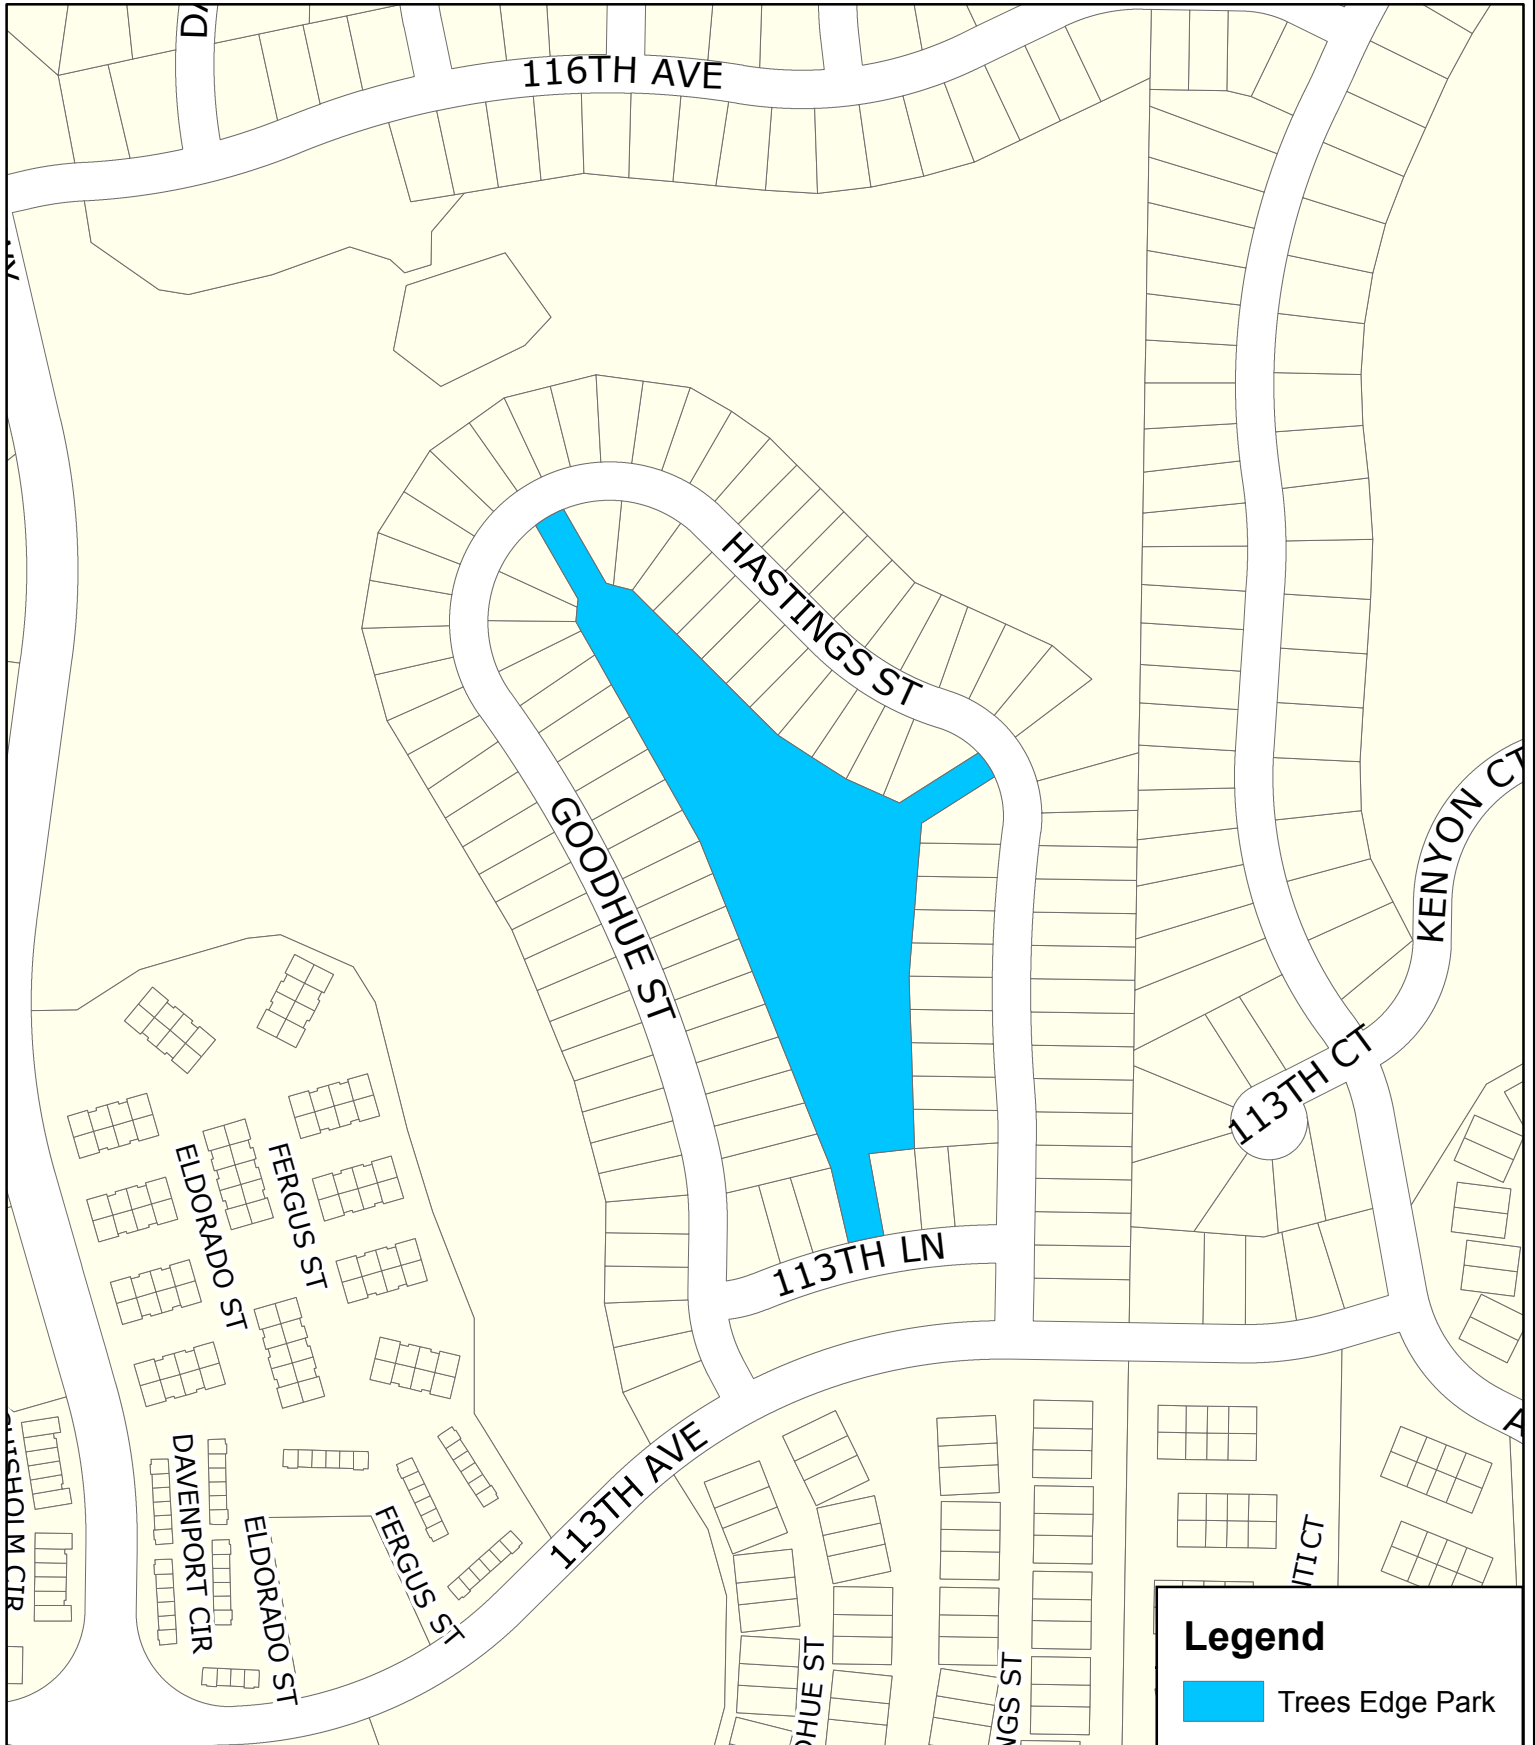

# PARK ORDINANCE UPDATES

**Trees Edge Park - 1731 113th Ln**

PIN: (17-31-23-14-0053)

Map Date: 11/2/2015