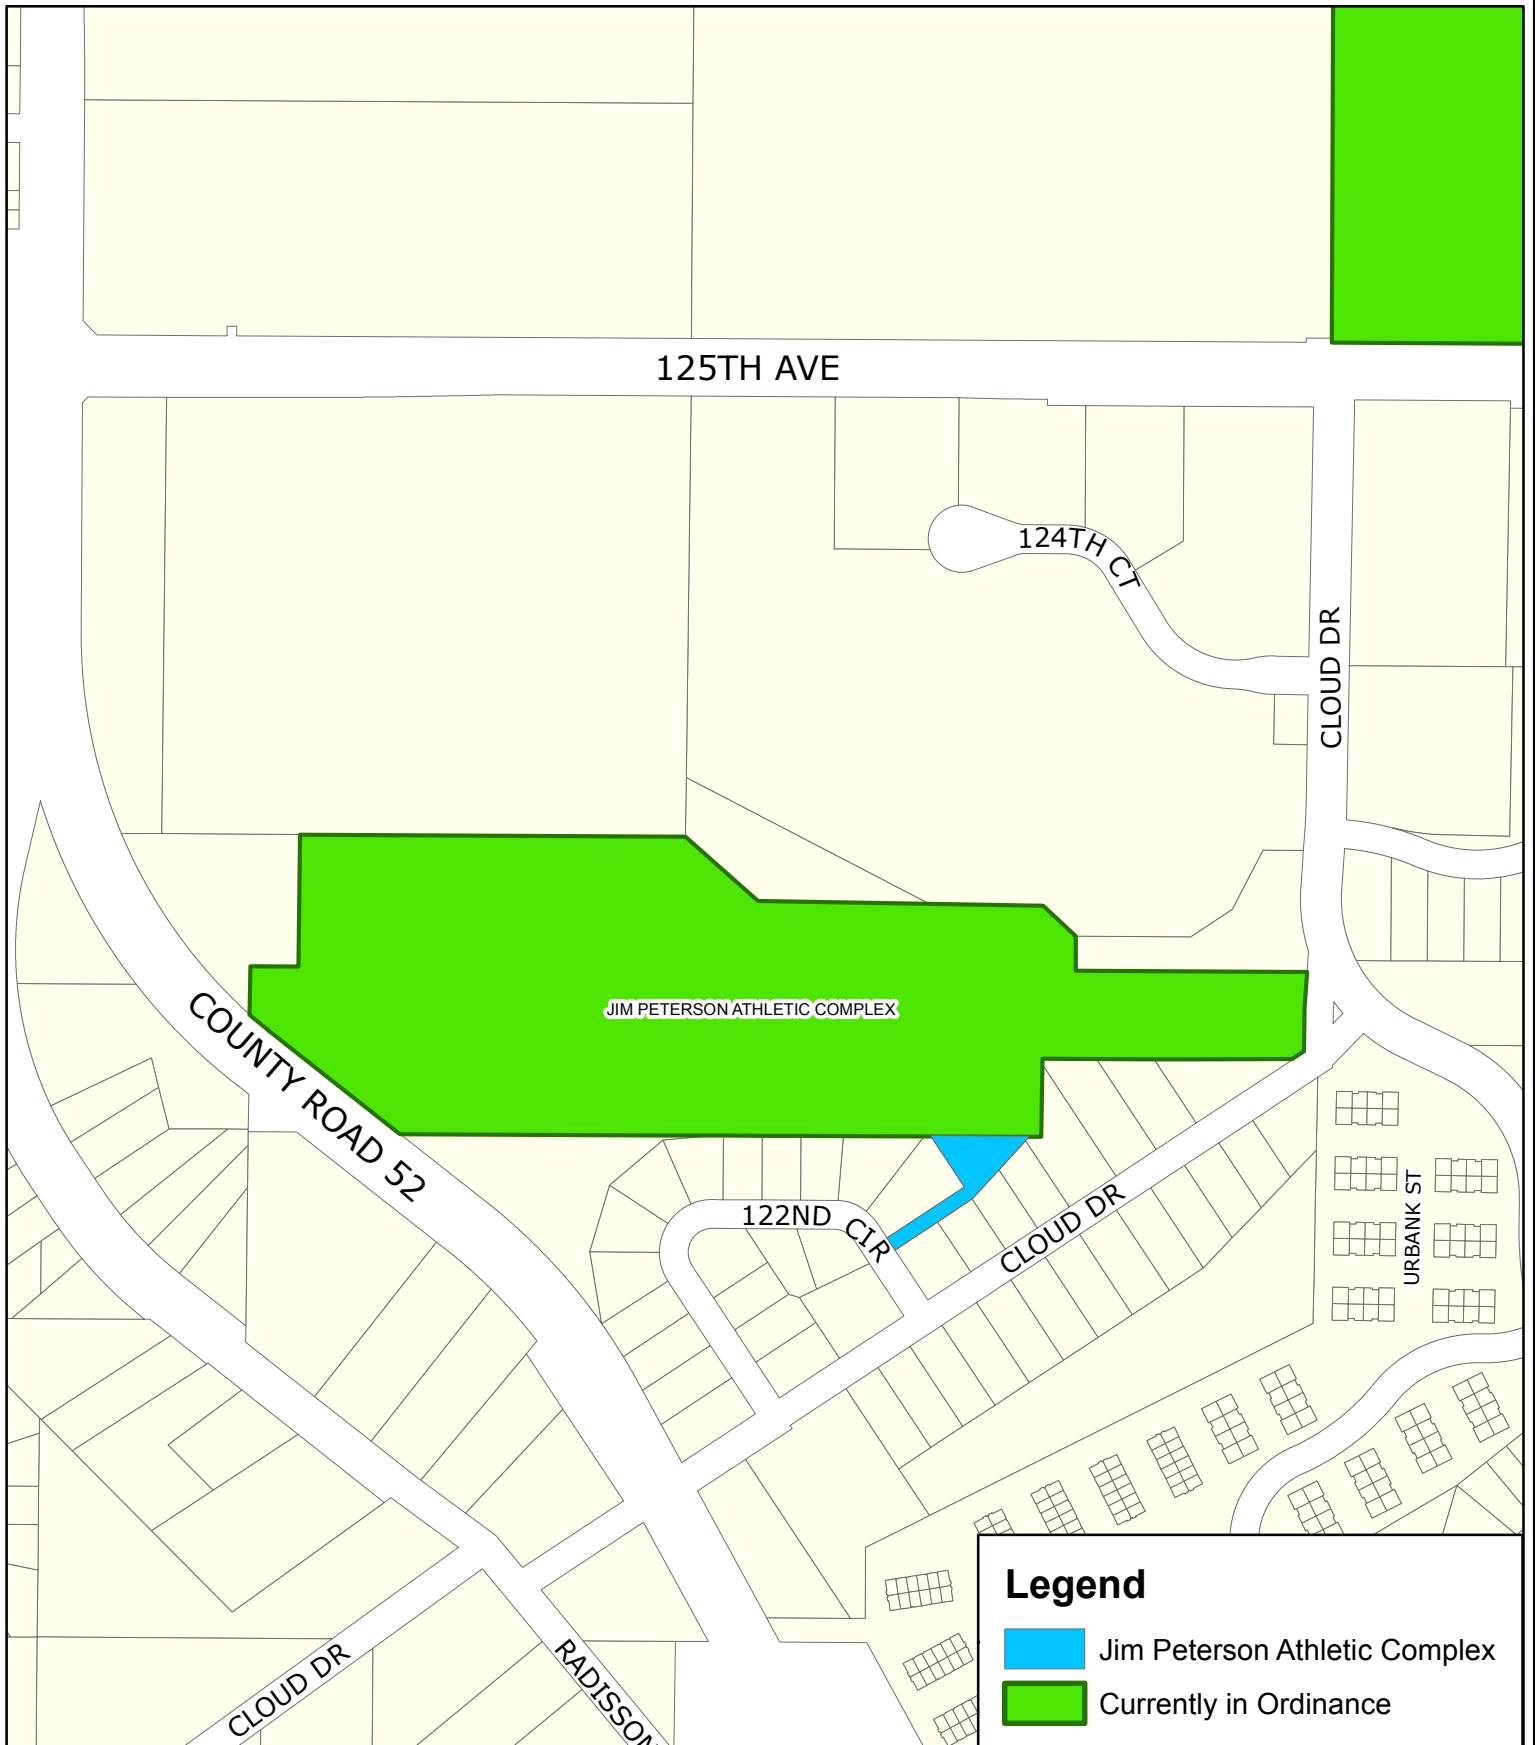

PARK ORDINANCE UPDATES

Jim Peterson Athletic Complex - 12302 Cloud Dr

PIN: (09-31-23-13-0049)

Map Date: 11/2/2015