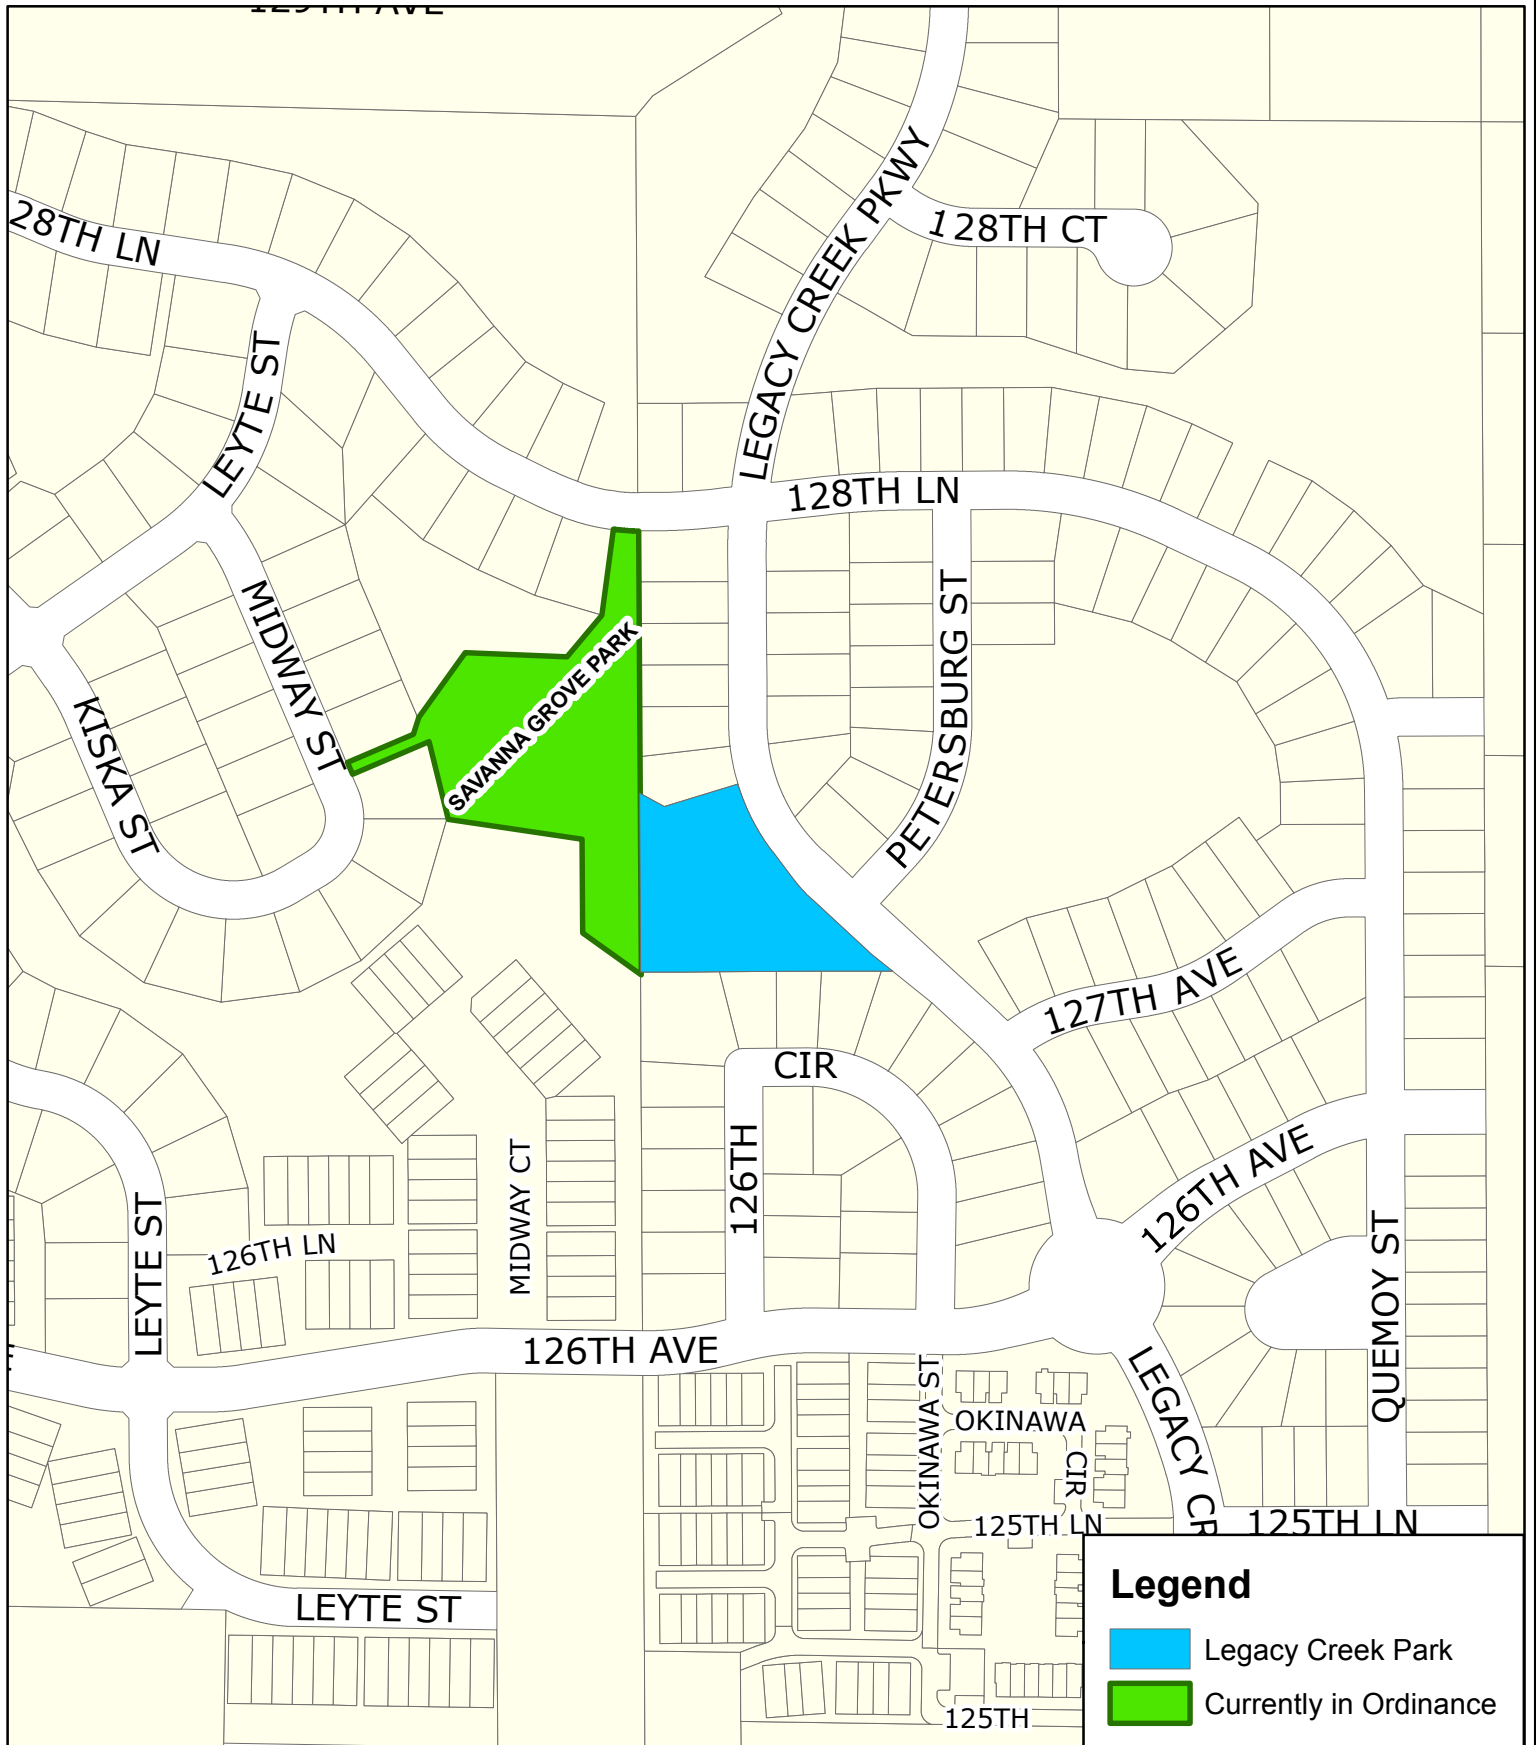

PARK ORDINANCE UPDATES

Legacy Creek Park - 12714 Legacy Creek Pkwy

PIN: (02-31-23-32-0011)

Map Date: 11/2/2015